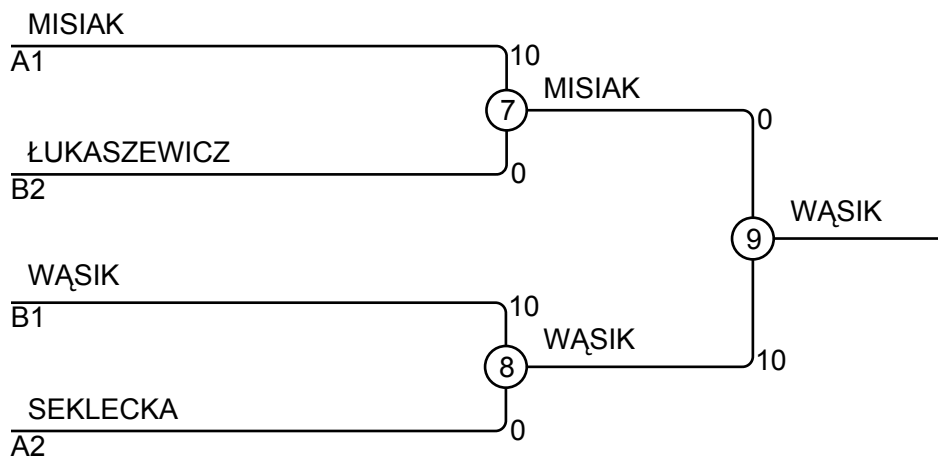

III WOM 2011 2011-05-14 Klub Judo Ryś K-34,0-B

Competitors A

#	Name	Club	1	2	3	Wins	Pts	Pos
1	Julia MOSKALOW (30,40)	Akademia Judo				0	0	3
2	Pola MISIAK (30,40)	UKJ Yuko Józefów	10		7	2	17	1
3	Aleksandra SEKLECKA (31,20)	UKJ 82	5			1	5	2

Matches A

Match	Blue	White	Result	Time
1	Julia MOSKALOW 1 2	Pola MISIAK	0 - 10	0:31
3	Julia MOSKALOW 1 3	Aleksandra SEKLECKA	0 - 5	2:00
5	Pola MISIAK 2 3	Aleksandra SEKLECKA	7 - 0	2:22

Competitors B

#	Name	Club	4	5	6	Wins	Pts	Pos
4	Dominika WŁODARSKA (32,40)	BKJ Pantera				0	0	3
5	Anna ŁUKASZEWICZ (34,00)	UKS JFC	10			1	10	2
6	Natalia WĄSIK (33,80)	UKJ 225	10	10		2	20	1

Matches B

Match	Blue	White	Result	Time
2	Dominika WŁODARSKA 4 5	Anna ŁUKASZEWICZ	0 - 10	0:35
4	Dominika WŁODARSKA 4 6	Natalia WĄSIK	0 - 10	0:12
6	Anna ŁUKASZEWICZ 5 6	Natalia WĄSIK	0 - 10	0:05

Results

Pos	Name
1	Natalia WĄSIK, UKJ 225
2	Pola MISIAK, UKJ Yuko Józefów
3	Anna ŁUKASZEWICZ, UKS JFC
3	Aleksandra SEKLECKA, UKJ 82