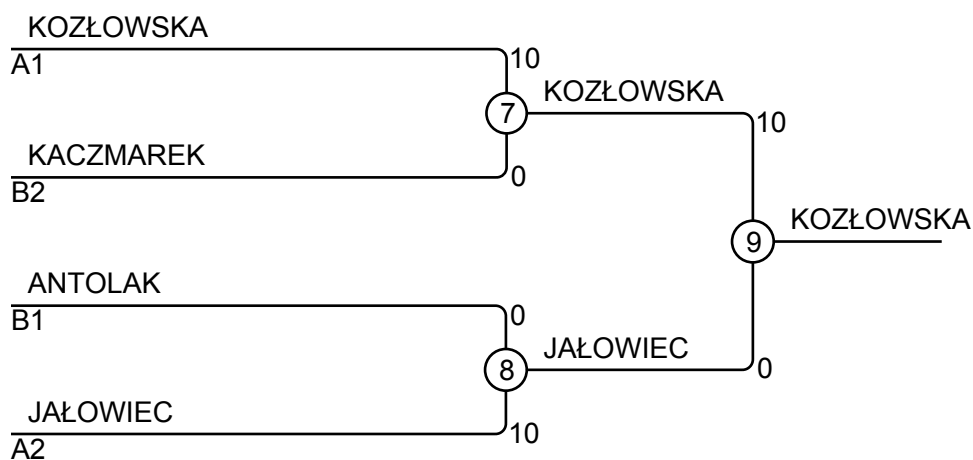

III WOM 2011 2011-05-14 Klub Judo Ryś K-27,8-B

Competitors A

#	Name	Club	1	2	3	Wins	Pts	Pos
1	Angelika KOZŁOWSKA (26,40)	AON		10	10	2	20	1
2	Kamila RZUCIDŁO (25,30)	BKJ Pantera				0	0	3
3	Maja JAŁOWIEC (27,10)	UKJ Ryś		5		1	5	2

Matches A

Match	Blue	White	Result	Time
1	Angelika KOZŁOWSKA	1 2 Kamila RZUCIDŁO	10 - 0	0:53
3	Angelika KOZŁOWSKA	1 3 Maja JAŁOWIEC	10 - 0	1:10
5	Kamila RZUCIDŁO	2 3 Maja JAŁOWIEC	0 - 5	3:00

Competitors B

#	Name	Club	4	5	6	Wins	Pts	Pos
4	Małgosia KACZMAREK (27,80)	UKS Mokotovia		10		1	10	2
5	Maria ŚWIĘCICKA (27,40)	UKJ Champion			7	1	7	3
6	Zuzanna ANTOLAK (26,50)	UKJ 225	10			1	10	1

Matches B

Match	Blue	White	Result	Time
2	Małgosia KACZMAREK	4 5 Maria ŚWIĘCICKA	10 - 0	1:27
4	Małgosia KACZMAREK	4 6 Zuzanna ANTOLAK	0 - 10	0:06
6	Maria ŚWIĘCICKA	5 6 Zuzanna ANTOLAK	7 - 0	2:00

Results

Pos	Name
1	Angelika KOZŁOWSKA, AON
2	Maja JAŁOWIEC, UKJ Ryś
3	Małgosia KACZMAREK, UKS Mokotovia
3	Zuzanna ANTOLAK, UKJ 225