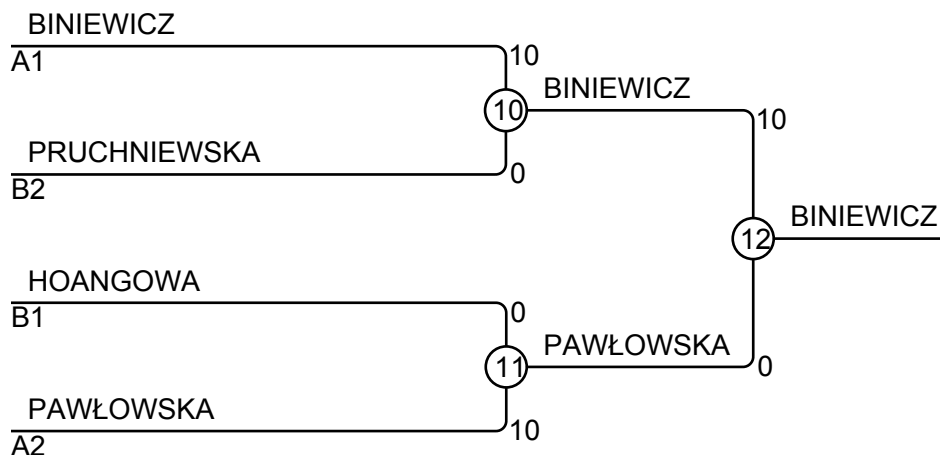

III WOM 2011 2011-05-14 Klub Judo Ryś K-29,9-B

Competitors A

#	Name	Club	1	2	3	4	Wins	Pts	Pos
1	Agata PAWŁOWSKA (29,50)	UKJ Ryś			7	7	2	14	2
2	Julia BINIEWICZ (29,70)	UKJ Ryś	10		10	5	3	25	1
3	Maja WIŚNIEWSKA (29,60)	UKS JFC					0	0	4
4	Natalia TYLEK (29,90)	UKJ Białoleka			10		1	10	3

Matches A

Match	Blue	White	Result	Time
1	Agata PAWŁOWSKA 1	Julia BINIEWICZ 2	0 - 10	0:05
2	Maja WIŚNIEWSKA 3	Natalia TYLEK 4	0 - 10	1:04
4	Agata PAWŁOWSKA 1	Maja WIŚNIEWSKA 3	7 - 0	2:00
5	Julia BINIEWICZ 2	Natalia TYLEK 4	5 - 0	2:00
7	Agata PAWŁOWSKA 1	Natalia TYLEK 4	7 - 0	2:00
8	Julia BINIEWICZ 2	Maja WIŚNIEWSKA 3	10 - 0	2:25

Competitors B

#	Name	Club	5	6	7	Wins	Pts	Pos
5	Martina HOANGOWA (28,50)	UKJ Champion		10	10	2	20	1
6	Agata MACIEJEWSKA (29,40)	UKJ Ryś				0	0	3
7	Weronika PRUCHNIEWSKA (28,50)	UKJ Ryś		10		1	10	2

Matches B

Match	Blue	White	Result	Time
3	Martina HOANGOWA 5	Agata MACIEJEWSKA 6	10 - 0	1:10
6	Martina HOANGOWA 5	Weronika PRUCHNIEWSKA 7	10 - 0	0:56
9	Agata MACIEJEWSKA 6	Weronika PRUCHNIEWSKA 7	0 - 10	1:19

Results

Pos	Name
1	Julia BINIEWICZ, UKJ Ryś
2	Agata PAWŁOWSKA, UKJ Ryś
3	Weronika PRUCHNIEWSKA, UKJ Ryś
3	Martina HOANGOWA, UKJ Champion