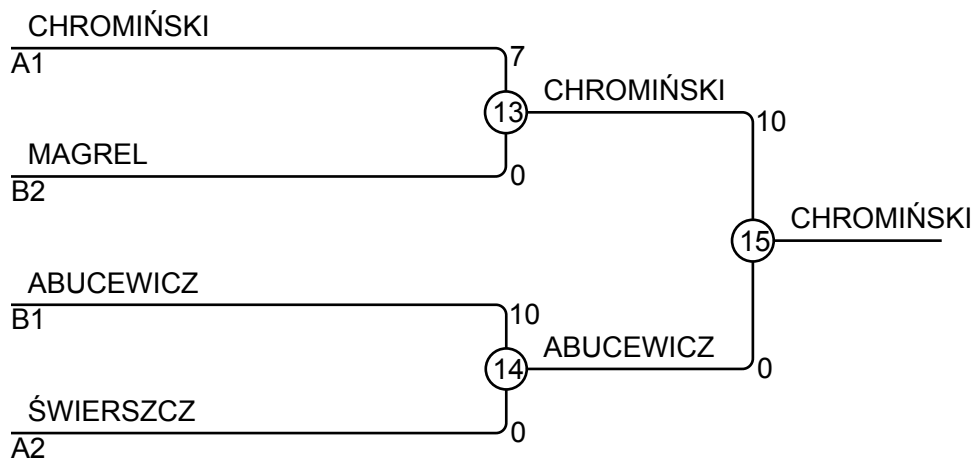

Małe WJO 2011-09-24 Ryś M-48B

Competitors: 8

Competitors A

#	Name	Club	1	2	3	4	Wins	Pts	Pos
1	Jakub ŚWIERSZCZ	KJ Panda		10		5	2	15	2
2	KAROL FILIPOWSKI	BKS Yawara					0	0	4
3	Konrad CHROMIŃSKI	Klub Judo Ryś	10	10		10	3	30	1
4	Michał TARCZYŃSKI	UKJ Białoleka		10			1	10	3

Matches A

Match	White	Blue	Result	Time
1	Jakub ŚWIERSZCZ 1 2	KAROL FILIPOWSKI	10 - 0	1:21
3	Konrad CHROMIŃSKI 3 4	Michał TARCZYŃSKI	10 - 0	0:06
5	Jakub ŚWIERSZCZ 1 3	Konrad CHROMIŃSKI	0 - 10	0:05
7	KAROL FILIPOWSKI 2 4	Michał TARCZYŃSKI	0 - 10	0:05
9	Jakub ŚWIERSZCZ 1 4	Michał TARCZYŃSKI	5 - 0	2:00
11	KAROL FILIPOWSKI 2 3	Konrad CHROMIŃSKI	0 - 10	0:07

Competitors B

#	Name	Club	5	6	7	8	Wins	Pts	Pos
5	Kacper CIMACHOWSKI	KJ Panda			10		1	10	3
6	Mikołaj ABUCEWICZ	Pruszków Kata	10		10	10	3	30	1
7	Andrzej BĘZA	LKS Orzeł Nadarzyn					0	0	4
8	Krzysztof MAGREL	WKS Gwardia Warszawa	10		10		2	20	2

Matches B

Match	White	Blue	Result	Time
2	Kacper CIMACHOWSKI 5 6	Mikołaj ABUCEWICZ	0 - 10	0:36
4	Andrzej BĘZA 7 8	Krzysztof MAGREL	0 - 10	0:06
6	Kacper CIMACHOWSKI 5 7	Andrzej BĘZA	10 - 0	1:13
8	Mikołaj ABUCEWICZ 6 8	Krzysztof MAGREL	10 - 0	1:42
10	Kacper CIMACHOWSKI 5 8	Krzysztof MAGREL	0 - 10	1:35
12	Mikołaj ABUCEWICZ 6 7	Andrzej BĘZA	10 - 0	0:56

Results

Pos	Name
1	Konrad CHROMIŃSKI, Klub Judo Ryś
2	Mikołaj ABUCEWICZ, Pruszków Kata
3	Krzysztof MAGREL, WKS Gwardia Warszawa
3	Jakub ŚWIERSZCZ, KJ Panda