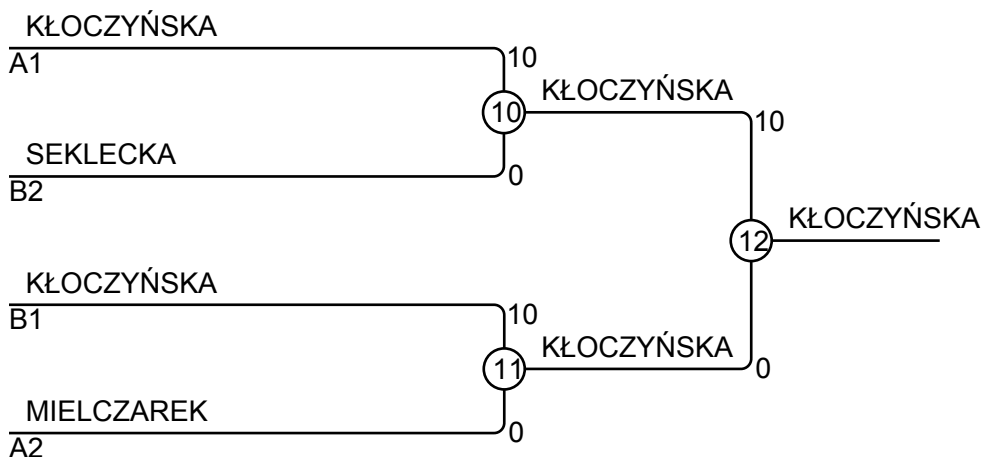

Matches A

Match	White	Blue	Result	Time
1	MIELCZAREK Sandra 1 2	KŁOCZYŃSKA Anastazja	0 - 10	0:32
2	WĄSIK Natalia 3 4	WŁODARSKA Dominika	10 - 0	0:49
4	MIELCZAREK Sandra 1 3	WĄSIK Natalia	10 - 0	0:40
5	KŁOCZYŃSKA Anastazja 2 4	WŁODARSKA Dominika	10 - 0	0:39
7	MIELCZAREK Sandra 1 4	WŁODARSKA Dominika	10 - 0	0:48
8	KŁOCZYŃSKA Anastazja 2 3	WĄSIK Natalia	10 - 0	1:01

Competitors B

#	Name	Club	5	6	7	Wins	Pts	Pos
5	KŁOCZYŃSKA Klara	UKJ Białoleka		10	10	2	20	1
6	HRYCAN Anna	UKJ Ryś				0	0	3
7	SEKLECKA Ola	UKJ 82 Warszawa		10		1	10	2

Matches B

Match	White	Blue	Result	Time
3	KŁOCZYŃSKA Klara 5 6	HRYCAN Anna	10 - 0	0:25
6	KŁOCZYŃSKA Klara 5 7	SEKLECKA Ola	10 - 0	0:07
9	HRYCAN Anna 6 7	SEKLECKA Ola	0 - 10	0:55