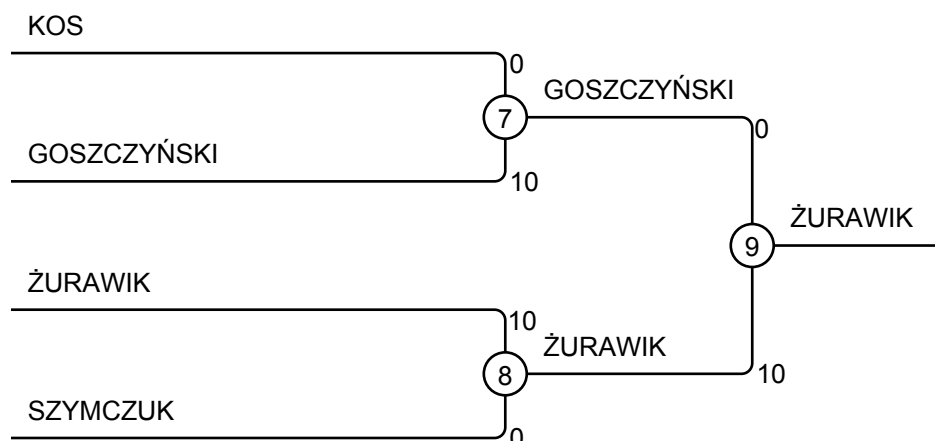

Walki A

Walka	Biały	Niebieski	Wynik	Czas
1	Artur ARENT	Pawel KOS	0 - 1	2:36
3	Artur ARENT	Szymon SZYMCZUK	0 - 1	3:00
5	Pawel KOS	Szymon SZYMCZUK	7 - 0	2:26

Zawodnicy B

#	Imię	Klub	4	5	6	Wins	Pts	Msc.
4	Natalia LESZCZYŃSKA	K.S. Gwardia Łódź		0	0	0	0	3
5	Bartek GOSZCZYŃSKI	HALINÓW TEAM	10		0	1	10	2
6	Kamil ŻURAWIK	UKJ MEIYO WARSZAWA	10	10		2	20	1

Walki B

Walka	Biały	Niebieski	Wynik	Czas
2	Natalia LESZCZYŃSKA	Bartek GOSZCZYŃSKI	0 - 10	0:42
4	Natalia LESZCZYŃSKA	Kamil ŻURAWIK	0 - 10	0:23
6	Bartek GOSZCZYŃSKI	Kamil ŻURAWIK	0 - 10	0:31

Wyniki

Msc.	Imię
1	Kamil ŻURAWIK UKJ MEIYO WARSZAWA
2	Bartek GOSZCZYŃSKI HALINÓW TEAM
3	Pawel KOS Gwardia Warszawa
3	Szymon SZYMCZUK Shodan